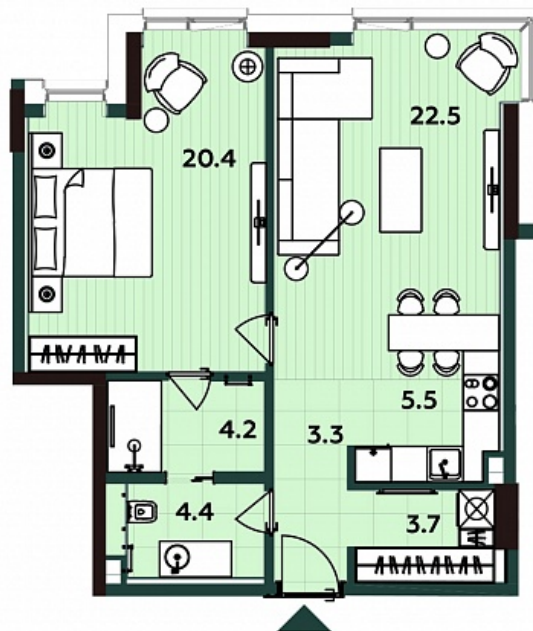

АПАРТАМЕНТ 312

Этаж: 15

Комнат: 2

Площадь: 64 м²

Цена: млн.р

АПАРТАМЕНТ 312

Этаж: 15
Комнат: 2
Площадь: 64 м²
Цена: млн.р