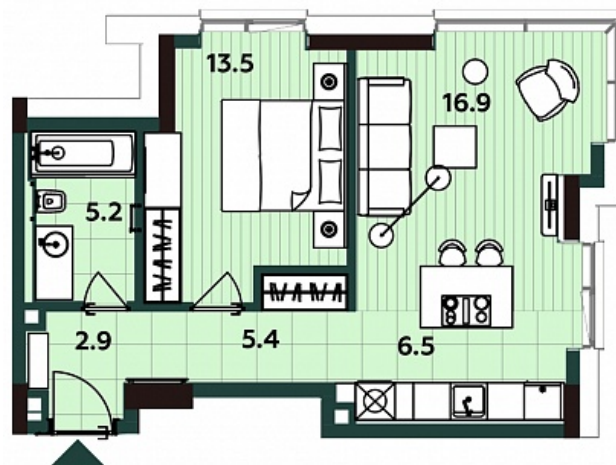

АПАРТАМЕНТ 268

Этаж: 10

Комнат: 2

Площадь: 49.5 м²

Цена: млн.р

АПАРТАМЕНТ 268

Этаж: 10
Комнат: 2
Площадь: 49.5 м²
Цена: млн.р