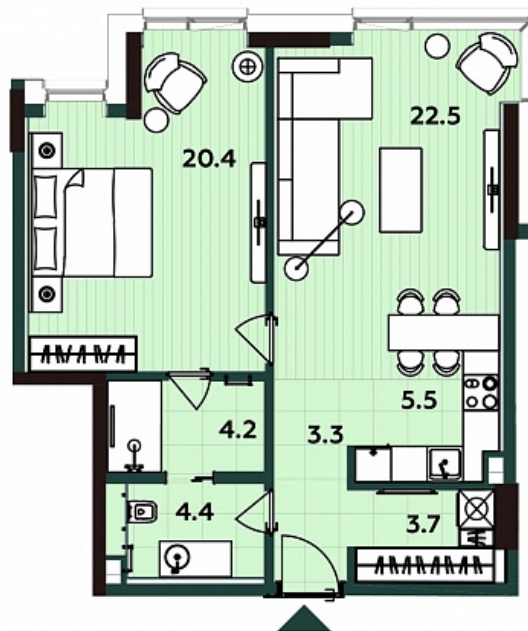

АПАРТАМЕНТ 236

Этаж: 7

Комнат: 2

Площадь: 64 м<sup>2</sup>

Цена: млн.р

АПАРТАМЕНТ 236

Этаж: 7  
Комнат: 2  
Площадь: 64 м<sup>2</sup>  
Цена: млн.р