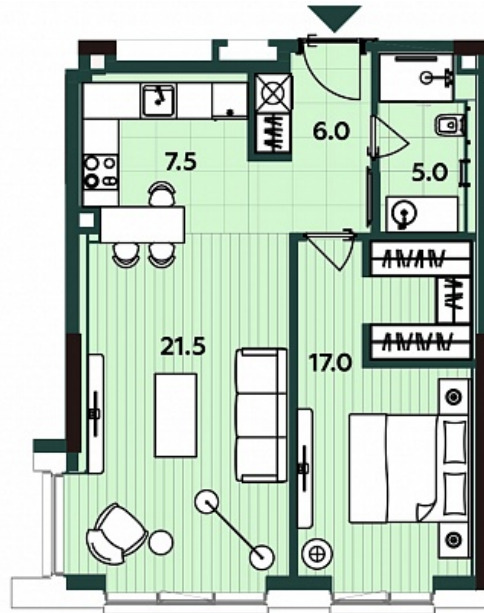

АПАРТАМЕНТ 220

Этаж: 5

Комнат: 2

Площадь: 57 м²

Цена: млн.р

АПАРТАМЕНТ 220

Этаж: 5
Комнат: 2
Площадь: 57 м²
Цена: млн.р