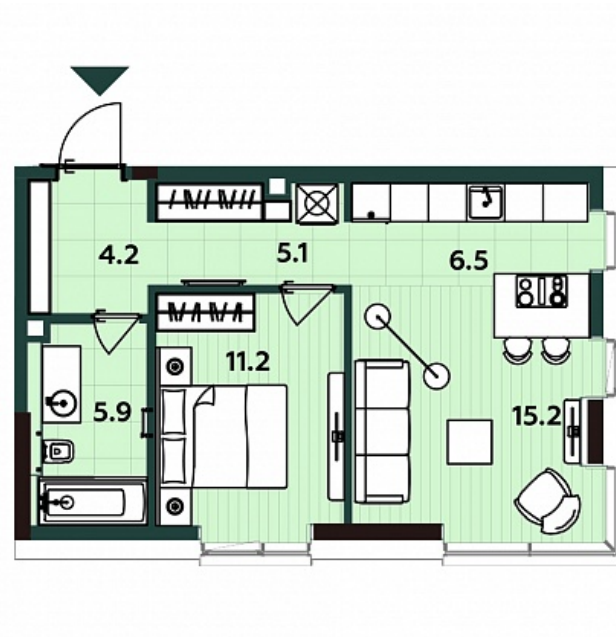

АПАРТАМЕНТ 217

Этаж: 5

Комнат: 2

Площадь: 48.1 м<sup>2</sup>

Цена: млн.р

АПАРТАМЕНТ 217

Этаж: 5

Комнат: 2

Площадь: 48.1 м<sup>2</sup>

Цена: млн.р