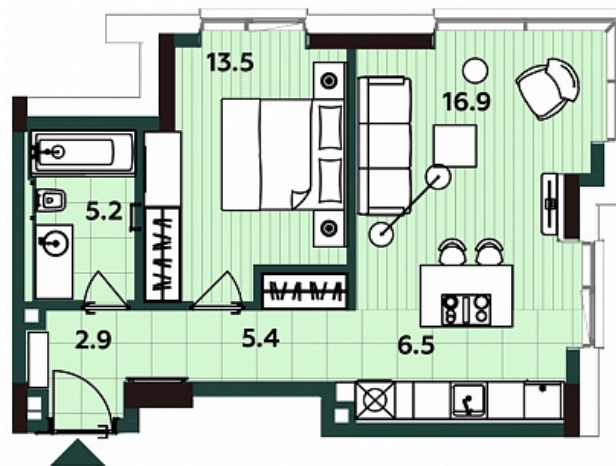

АПАРТАМЕНТ 215

Этаж: 5

Комнат: 2

Площадь: 50.4 м²

Цена: млн.р

АПАРТАМЕНТ 215

Этаж: 5

Комнат: 2

Площадь: 50.4 м²

Цена: млн.р