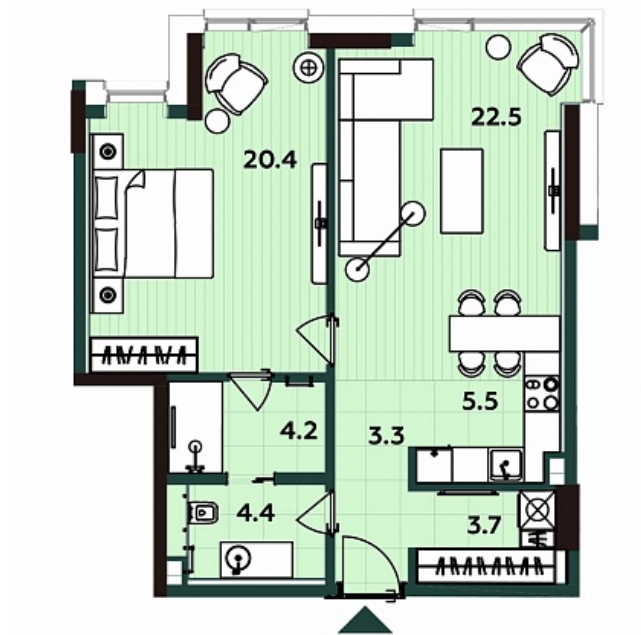

АПАРТАМЕНТ 175

Этаж: 2

Комнат: 2

Площадь: 63.9 м<sup>2</sup>

Цена: млн.р

АПАРТАМЕНТ 175

Этаж: 2  
Комнат: 2  
Площадь: 63.9 м<sup>2</sup>  
Цена: млн.р