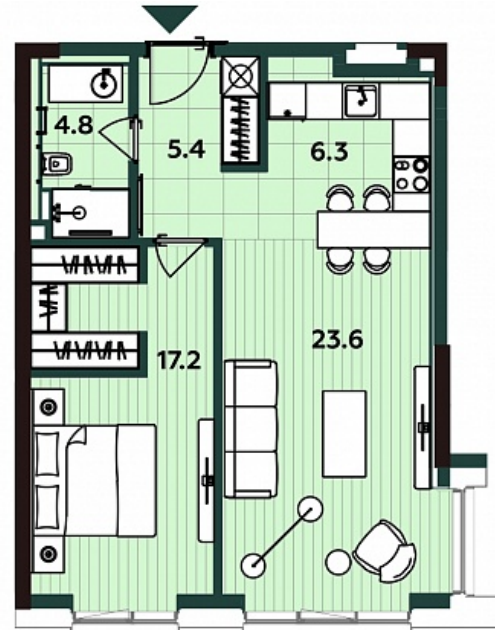

АПАРТАМЕНТ 118

Этаж: 12

Комнат: 2

Площадь: 57.1 м²

Цена: млн.р

АПАРТАМЕНТ 118

Этаж: 12

Комнат: 2

Площадь: 57.1 м²

Цена: млн.р