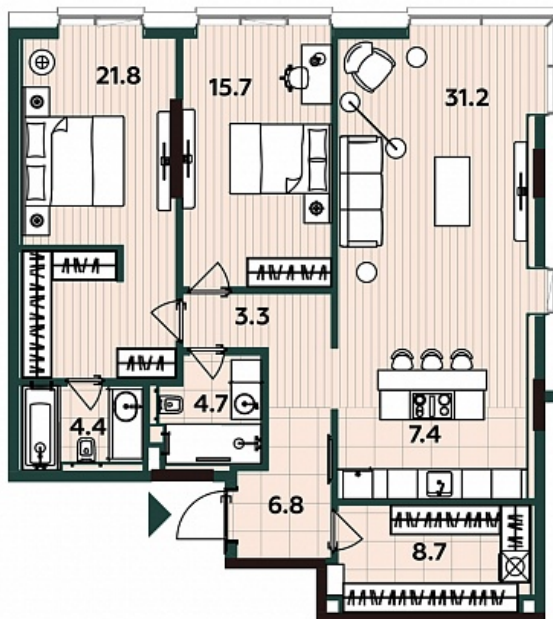

АПАРТАМЕНТ 88

Этаж: 9

Комнат: 3

Площадь: 104.2 м²

Цена: млн.р

АПАРТАМЕНТ 88

Этаж: 9

Комнат: 3

Площадь: 104.2 м²

Цена: млн.р