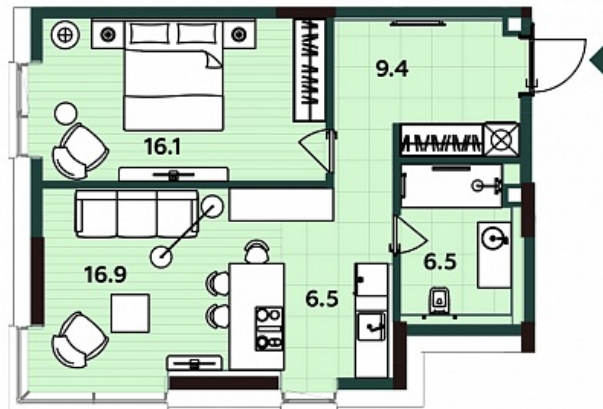

АПАРТАМЕНТ 15

Этаж: 2

Комнат: 2

Площадь: 55.4 м²

Цена: млн.р

АПАРТАМЕНТ 15

Этаж: 2

Комнат: 2

Площадь: 55.4 м²

Цена: млн.р