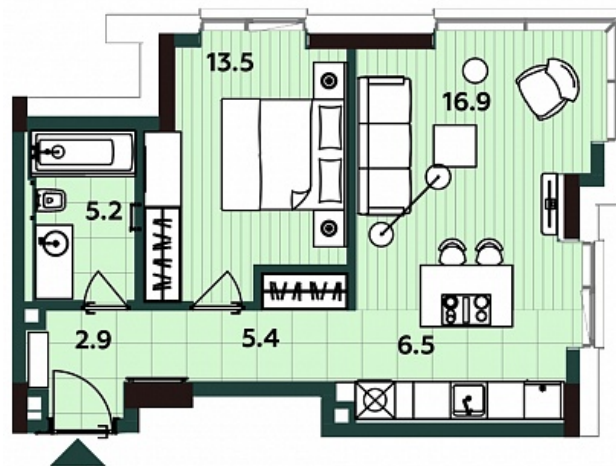

АПАРТАМЕНТ 286

Этаж: 12

Комнат: 2

Площадь: 49.5 м²

Цена: млн.р

АПАРТАМЕНТ 286

Этаж: 12
Комнат: 2
Площадь: 49.5 м²
Цена: млн.р