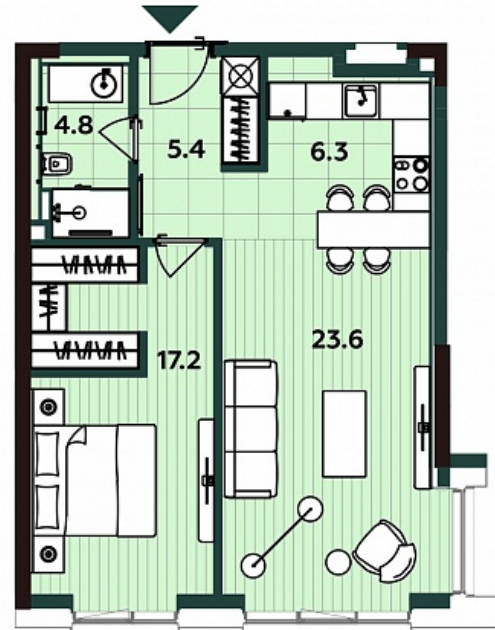

АПАРТАМЕНТ 240

Этаж: 7

Комнат: 2

Площадь: 57.3 м<sup>2</sup>

Цена: млн.р

АПАРТАМЕНТ 240

Этаж: 7  
Комнат: 2  
Площадь: 57.3 м<sup>2</sup>  
Цена: млн.р