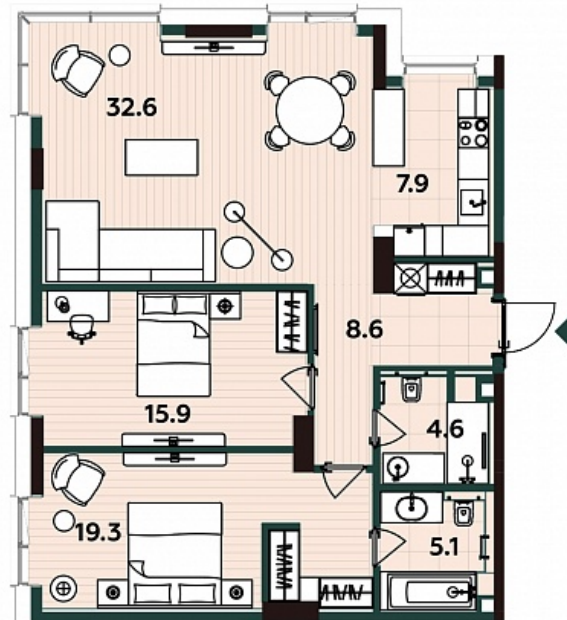

АПАРТАМЕНТ 222

Этаж: 6

Комнат: 3

Площадь: 94 м<sup>2</sup>

Цена: млн.р

АПАРТАМЕНТ 222

Этаж: 6  
Комнат: 3  
Площадь: 94 м<sup>2</sup>  
Цена: млн.р