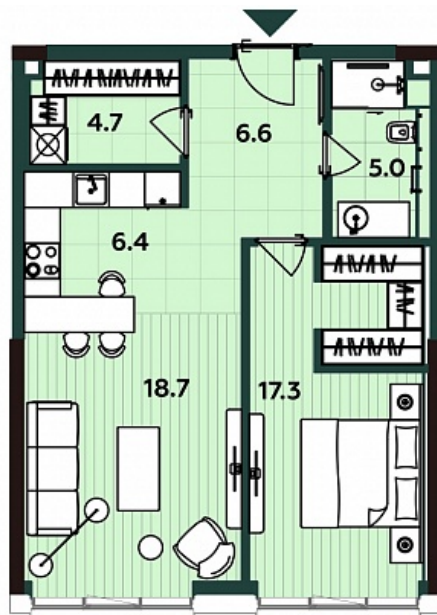

АПАРТАМЕНТ 230

Этаж: 6

Комнат: 2

Площадь: 58.5 м<sup>2</sup>

Цена: млн.р

АПАРТАМЕНТ 230

Этаж: 6

Комнат: 2

Площадь: 58.5 м<sup>2</sup>

Цена: млн.р