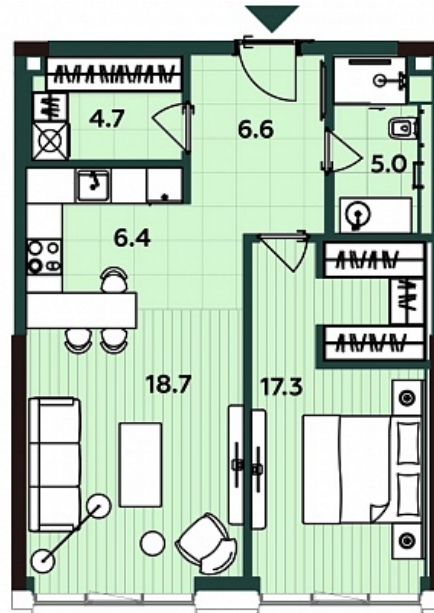

АПАРТАМЕНТ 110

Этаж: 11

Комнат: 2

Площадь: 58.7 м²

Цена: млн.р

АПАРТАМЕНТ 110

Этаж: 11
Комнат: 2
Площадь: 58.7 м²
Цена: млн.р