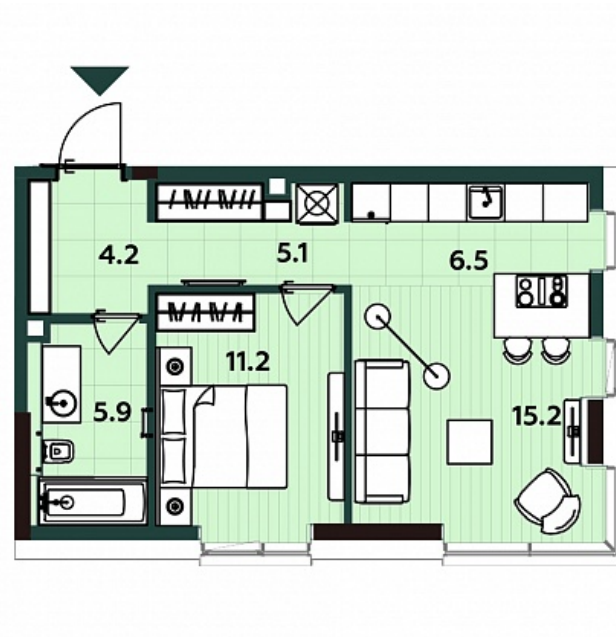

АПАРТАМЕНТ 239

Этаж: 7

Комнат: 2

Площадь: 48.1 м²

Цена: млн.р

АПАРТАМЕНТ 239

Этаж: 7
Комнат: 2
Площадь: 48.1 м²
Цена: млн.р