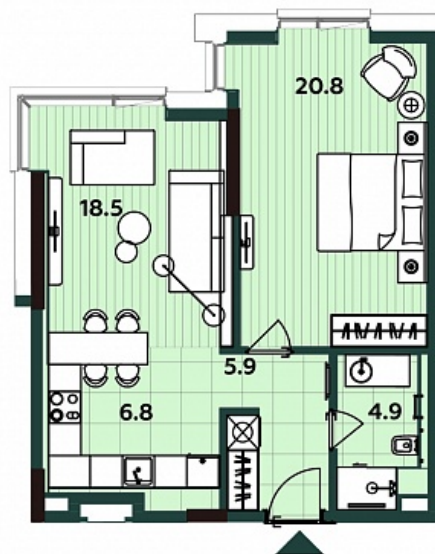

АПАРТАМЕНТ 245

Этаж: 8

Комнат: 2

Площадь: 56.9 м<sup>2</sup>

Цена: 15.75 млн.р

АПАРТАМЕНТ 245

Этаж: 8

Комнат: 2

Площадь: 56.9 м<sup>2</sup>

Цена: 15.75 млн.р